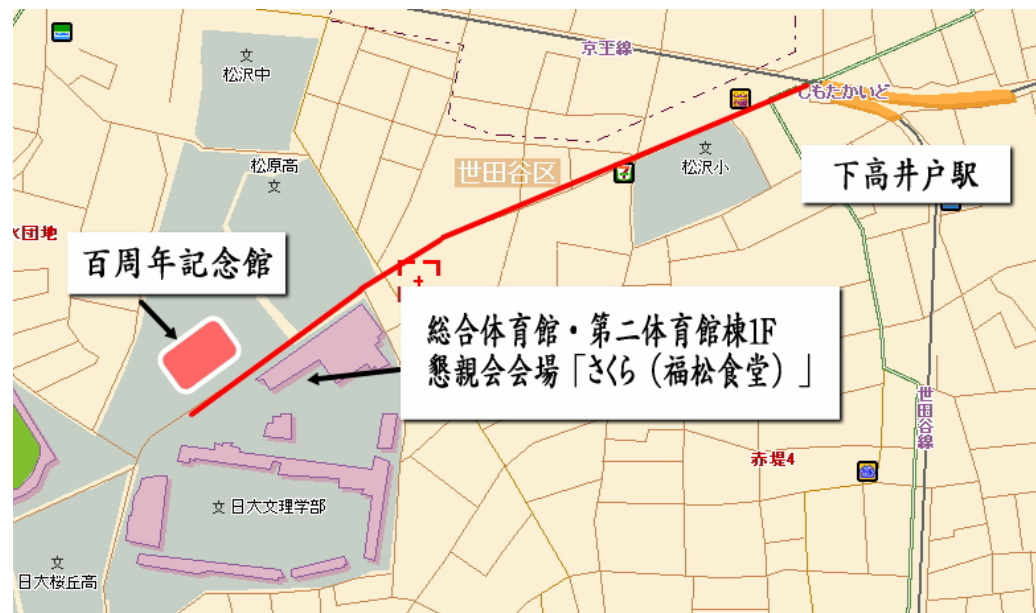

教育思想史学会

第15回大会コロキウム概要

2005年9月19日(月)
10:00~11:45
日本大学文理学部
百周年記念館内会議室

教育思想史学会

History of Educational Thought Society

〒214-8565 神奈川県川崎市多摩区西生田 1-1-1

日本女子大学人間社会学部教育学科内

TEL: 044-952-6873

URL: <http://wwwsoc.nii.ac.jp/hets/>

E-mail: hets@fc.jwu.ac.jp

〔路線案内図〕

*新宿からは、京王線（各駅停車／快速）に乗車、「下高井戸」まで10分です。

*「下高井戸」駅には、各駅停車と快速のみが停車します。特急、準特急、急行、通勤快速は通過しますのでご注意ください。

〔日本大学文理学部周辺地図〕

*京王線・東急世田谷線「下高井戸」駅から、「日大通り」を徒歩10分。