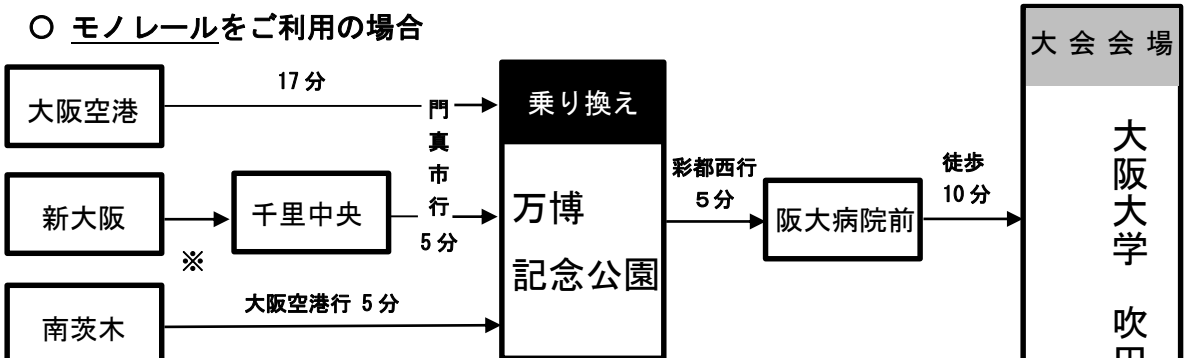

アクセスマップ

広域アクセス

大阪大学 吹田キャンパス 人間科学研究科棟

大会会場へのアクセス

○ モノレールをご利用の場合

※新大阪～千里中央間は地下鉄御堂筋線（千里中央行）で17分

○ JR・バスをご利用の場合