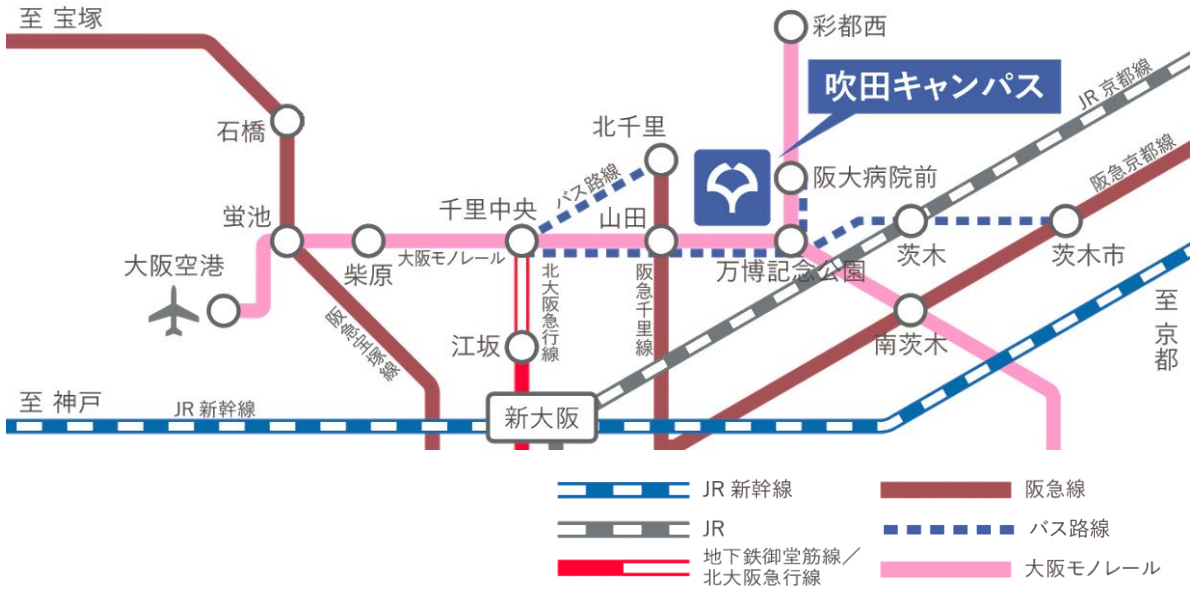

アクセスマップ

広域アクセス

大阪大学 吹田キャンパス 人間科学研究科棟

大会会場へのアクセス

○ モノレールをご利用の場合

※新大阪～千里中央間は地下鉄御堂筋線（千里中央行）で17分

○ JR・バスをご利用の場合